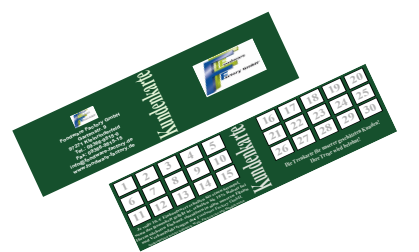

4/4-farbig, beidseitig bedruckt, 300g/m² Bilderdruck
individuell mit Ihrem Logo

| | | |
|---------------------------|-----------------------------|--------------------------|
| Kleines Paket 149€ | Mittleres Paket 169€ | Großes Paket 199€ |
| 250 Stück | 1000 Stück | 2500 Stück |

Preise incl. Layout und Druckkosten

Sonderpreis netto ab **149€**

zzgl. MwSt. *u. Versand,

Rabatt- bzw. Punktekarte / Klappkarten

Belohnen Sie die Treue Ihrer Kunden ■ Kundenkarten

5,5cm x 17,2cm, 4/4-farbig, beidseitig bedruckt,
300g/m² Bilderdruck, individuell mit Ihrem Logo

| | | |
|---------------------------|-----------------------------|--------------------------|
| Kleines Paket 159€ | Mittleres Paket 199€ | Großes Paket 259€ |
| 1000 Stück | 2500 Stück | 5000 Stück |

Preise incl. Layout und Druckkosten

Sonderpreis netto ab **159€**

zzgl. MwSt. *u. Versand,

** Ihre Präsentation nach außen **

Werbekonzepte
Logoentwurf
Werbebeschriftungen

IHRE NEUE AUSSENWERBUNG: **Beschriftungen aus Folien:**